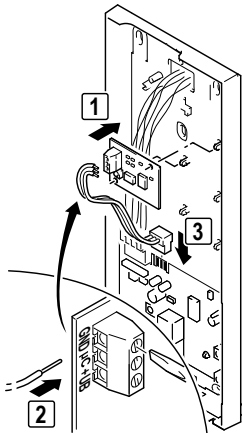

**Lieferumfang**

1. Funk-Sendeplatine
2. dreiadriges Anschlusskabel mit Stecker
3. dreiadriges Anschlusskabel ohne Stecker

00923-1

Technische Daten

Frequenz:	868,30 MHz
Sendeleistung:	1,16 mW
Modulation:	FSK
Funkkanäle:	1
Reichweite:	im Freien: ca. 100 m, im Gebäude: ca. 30 m
Betriebsspannung:	Versorgung über TwinBus Leitung
Stromaufnahme:	Senden: ca. 10 mA, Standby: ca. 260 µA
Betriebstemperatur:	-20°C bis +60°C
Max. relative Luftfeuchte:	60%

Maße (H x B) in mm: 29 x 44

Gewicht: ca. 6 g

Montage am Beispiel Wohntelefon 1 7630

► Entnehmen Sie das Gerät und die mitgelieferten Bauteile der Verpackung.

00934-0

00935-0

Hinweis:

Bei Kombination der Funk-Sendeplatine 1 7656 (1) mit einer Erweiterungsplatine, z.B. Rufanschaltrelais 1 7646 (3), sind die Klemmen GND, μ C und +UB mit dem beiliegenden Kabel (2) durchzuverbinden.