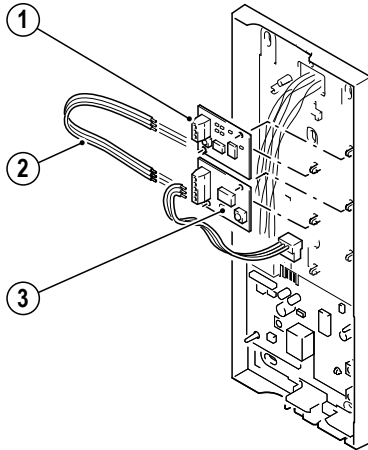

Maße (H x B) in mm: 29 x 44

Gewicht: ca. 6 g

Montage am Beispiel Wohntelefon 1 7630

► Entnehmen Sie das Gerät und die mitgelieferten Bauteile der Verpackung.

00934-0

00935-0

Hinweis:

Bei Kombination der Funk-Sendeplatine 1 7656 (1) mit einer Erweiterungsplatine, z.B. Rufanschaltrelais 1 7646 (3), sind die Klemmen GND, μ C und +UB mit dem beiliegenden Kabel (2) durchzuverbinden.

Anschluss

Schaltplan: Anschluss an Wohntelefon 1 7630.

Adernfarbe

Anschlussleitung

schwarz (sw)
gelb (ge)
rot (rt)

Klemme

GND
 μ C
+UB

Schaltplan: Anschluss an Wohntelefon 1 7630 mit Rufanschaltrelais 1 7646.