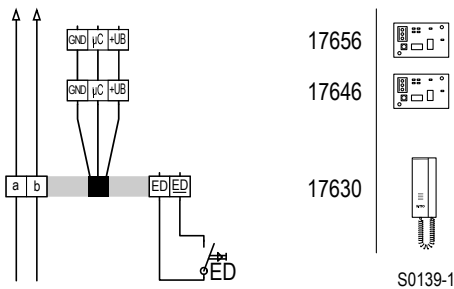

Maße (H x B) in mm: 29 x 44

Gewicht: ca. 6 g

Montage am Beispiel Wohntelefon 1 7630

► Entnehmen Sie das Gerät und die mitgelieferten Bauteile der Verpackung.

00934-0

00935-0

Hinweis:

Bei Kombination der Funk-Sendeplatine 1 7656 (1) mit einer Erweiterungsplatine, z.B. Rufanschaltrelais 1 7646 (3), sind die Klemmen GND, μ C und +UB mit dem beiliegenden Kabel (2) durchzuverbinden.

Anschluss

Schaltplan: Anschluss an Wohntelefon 1 7630.

Adernfarbe

Anschlussleitung

schwarz (sw)
gelb (ge)
rot (rt)

Klemme

GND
 μ C
+UB

Schaltplan: Anschluss an Wohntelefon 1 7630 mit Rufanschaltrelais 1 7646.

Adernfarbe

Anschlussleitung

schwarz (sw)
gelb (ge)
rot (rt)

Klemme

GND
 μ C
+UB

EU Konformitätserklärung

Schneider Electric Industries erklärt hiermit, dass dieses Produkt die grundlegenden Anforderungen sowie anderen relevanten Bestimmungen der FUNKANLAGENRICHTLINIE 2014/53EU erfüllt. Die Konformitätserklärung kann hier heruntergeladen werden: