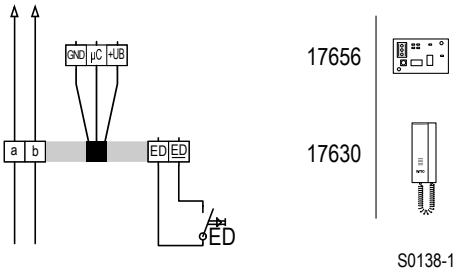

**Lieferumfang**

1. Funk-Sendeplatine
2. dreiadriges Anschlusskabel mit Stecker
3. dreiadriges Anschlusskabel ohne Stecker

00923-1

Technische Daten

Frequenz:	868,30 MHz
Sendeleistung:	1,16 mW
Modulation:	FSK
Funkkanäle:	1
Reichweite:	im Freien: ca. 100 m, im Gebäude: ca. 30 m
Betriebsspannung:	Versorgung über TwinBus Leitung
Stromaufnahme:	Senden: ca. 10 mA, Standby: ca. 260 µA
Betriebstemperatur:	-20°C bis +60°C
Max. relative Luftfeuchte:	60%

Maße (H x B) in mm: 29 x 44

Gewicht: ca. 6 g

Montage am Beispiel Wohntelefon 1 7630

► Entnehmen Sie das Gerät und die mitgelieferten Bauteile der Verpackung.

00934-0

00935-0

Hinweis:

Bei Kombination der Funk-Sendeplatine 1 7656 (1) mit einer Erweiterungsplatine, z.B. Rufanschaltrelais 1 7646 (3), sind die Klemmen GND, μ C und +UB mit dem beiliegenden Kabel (2) durchzuverbinden.

Anschluss

Schaltplan: Anschluss an Wohntelefon 1 7630.

Adernfarbe

Anschlussleitung

schwarz (sw)
gelb (ge)
rot (rt)

Klemme

GND
 μ C
+UB

Schaltplan: Anschluss an Wohntelefon 1 7630 mit Rufanschaltrelais 1 7646.