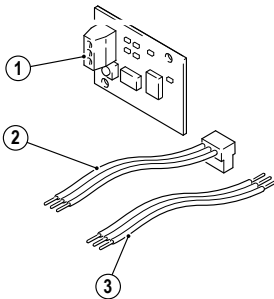

Gerätebeschreibung

Die Funk-Sendeplatine dient der drahtlosen Weiterleitung eines Türrufs mittels Funkwellen. Die Sendeleitplatte kann in den Wohntelefonen 1 7630, 1 7650, 1 7660, 1 7664, der Freisprechstelle 1 7230, dem Signalgerät 1 7930 und der Kompakt-Sprechstelle 1 7132 zum Einsatz kommen.

**Lieferumfang**

1. Funk-Sendeplatine
2. dreiadriges Anschlusskabel mit Stecker
3. dreiadriges Anschlusskabel ohne Stecker

00923-1

Technische Daten

Frequenz:	868,30 MHz
Sendeleistung:	1,16 mW
Modulation:	FSK
Funkkanäle:	1
Reichweite:	im Freien: ca. 100 m, im Gebäude: ca. 30 m
Betriebsspannung:	Versorgung über TwinBus Leitung
Stromaufnahme:	Senden: ca. 10 mA, Standby: ca. 260 µA
Betriebstemperatur:	-20°C bis +60°C
Max. relative Luftfeuchte:	60%

Maße (H x B) in mm: 29 x 44

Gewicht: ca. 6 g

Montage am Beispiel Wohntelefon 1 7630

► Entnehmen Sie das Gerät und die mitgelieferten Bauteile der Verpackung.

00934-0

00935-0

Hinweis:

Bei Kombination der Funk-Sendeplatine 1 7656 (1) mit einer Erweiterungsplatine, z.B. Rufanschaltrelais 1 7646 (3), sind die Klemmen GND, μ C und +UB mit dem beiliegenden Kabel (2) durchzuverbinden.